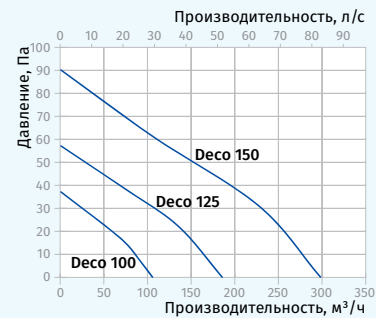

Основные технические параметры

Модель	Deco 100	Deco 125	Deco 150
Напряжение, В/Гц	220–240/50	220–240/50	220–240/50
Потребляемая мощность, Вт	14	16	24
Ток, А	0,085	0,1	0,13
Частота вращения, мин⁻¹	2300	2400	2400
Производительность, м³/ч (л/с)	105 (29)	185 (51)	298 (83)
SFP, Вт/л/с	0,48	0,31	0,29
Уровень звукового давления, дБА*	37	38	40

*Уровень звукового давления измерен на расстоянии 3 метра от вентилятора, в свободном пространстве.