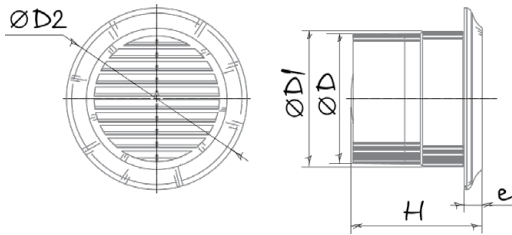

Производительность:
до 298 м³/ч
83 л/с

Мощность:
от 14 Вт
SFP:
от 0,29 Вт/л/с

Уровень шума:
от 37 дБА

Опции

Модель	Deco 100/125/150
Опция	Т
Таймер	•

- Диапазон времени задержки выключения от 2 до 30 мин.

Габаритные размеры и монтаж

Размеры, мм	Ø D	Ø D1	Ø D2	H	e
Deco 100	99	100,4	140	128,5	14
Deco 125	123,5	128,6	165	133,5	14
Deco 150	149,5	154	188,5	145	14

Основные технические параметры

Модель	Deco 100	Deco 125	Deco 150
Напряжение, В/Гц	220–240/50	220–240/50	220–240/50
Потребляемая мощность, Вт	14	16	24
Ток, А	0,085	0,1	0,13
Частота вращения, мин ⁻¹	2300	2400	2400
Производительность, м³/ч (л/с)	105 (29)	185 (51)	298 (83)
SFP, Вт/л/с	0,48	0,31	0,29
Уровень звукового давления, дБА*	37	38	40