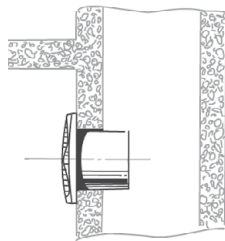

Размеры, мм	Ø D	Ø D1	Ø D2	H	e
Deco 100	99	100,4	140	128,5	14
Deco 125	123,5	128,6	165	133,5	14
Deco 150	149,5	154	188,5	145	14

Основные технические параметры

Модель	Deco 100	Deco 125	Deco 150
Напряжение, В/Гц	220–240/50	220–240/50	220–240/50
Потребляемая мощность, Вт	14	16	24
Ток, А	0,085	0,1	0,13
Частота вращения, мин ⁻¹	2300	2400	2400
Производительность, м³/ч (л/с)	105 (29)	185 (51)	298 (83)
SFP, Вт/л/с	0,48	0,31	0,29
Уровень звукового давления, дБА*	37	38	40