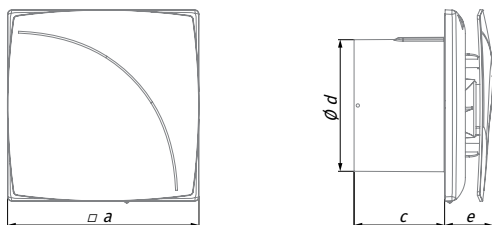

## Габаритные размеры и монтаж

- Вентилятор устанавливается непосредственно в проем шахты.
- При удаленном размещении вентиляционной шахты возможно использование гибких воздуховодов. Присоединение воздуховода к выходному фланцу вентилятора осуществляется с помощью хомута.
- Крепится к стене или потолку с помощью шурупов.